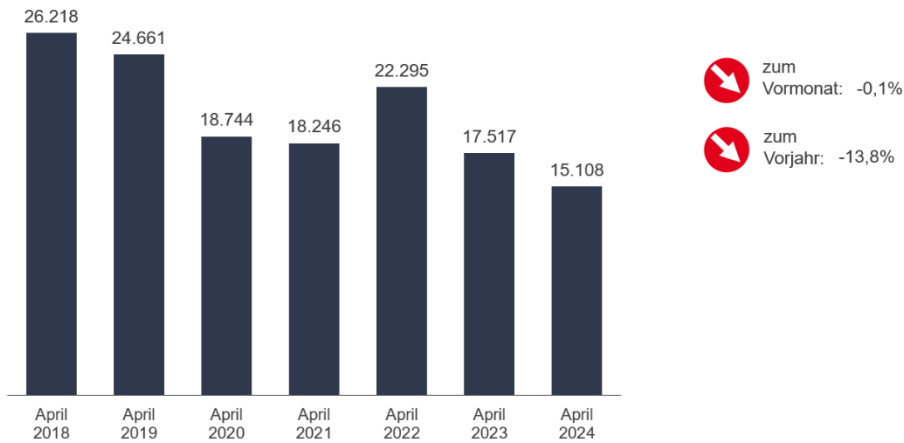

Bestand Arbeitsloser, Thüringen

Verlauf der Arbeitslosigkeit 2021 bis 2024 im Vergleich, Thüringen

Langzeitarbeitslosigkeit und Anteil an allen Arbeitslosen, Thüringen

Zugang Arbeitsloser nach Branchen Januar- April 2023 zu Januar- April 2024, Thüringen

Personen in Anzeigen und realisierter Kurzarbeit, Monatswerte, Thüringen

Personen in Anzeigen in Kurzarbeit nach Branchen April 2024, Thüringen

Bestand Arbeitsstellen, Thüringen

Stellenzugänge nach Branchen, Januar- April 2023 zu Januar-April 2024, Thüringen