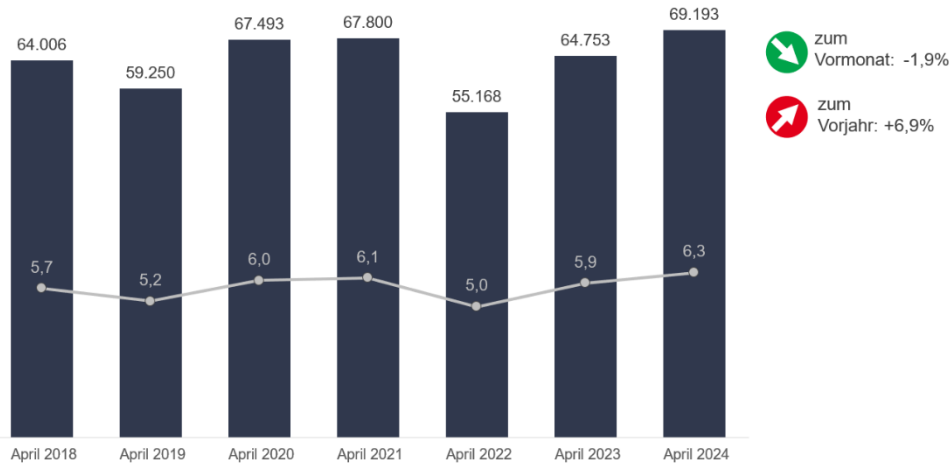

Bestand Arbeitsloser, Thüringen

Verlauf der Arbeitslosigkeit 2021 bis 2024 im Vergleich, Thüringen

Langzeitarbeitslosigkeit und Anteil an allen Arbeitslosen, Thüringen

Zugang Arbeitsloser nach Branchen Januar- April 2023 zu Januar- April 2024, Thüringen

Personen in Anzeigen und realisierter Kurzarbeit, Monatswerte, Thüringen

Personen in Anzeigen in Kurzarbeit nach Branchen April 2024, Thüringen

Bestand Arbeitsstellen, Thüringen

Stellenzugänge nach Branchen, Januar- April 2023 zu Januar-April 2024, Thüringen