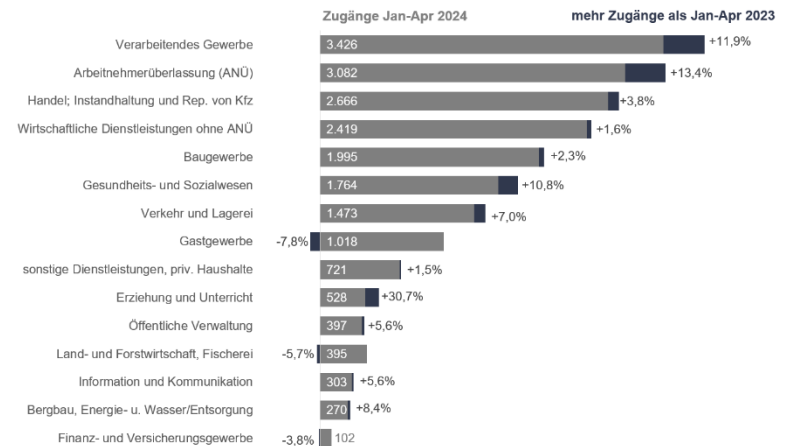

Bestand Arbeitsloser, Thüringen

Verlauf der Arbeitslosigkeit 2021 bis 2024 im Vergleich, Thüringen

Langzeitarbeitslosigkeit und Anteil an allen Arbeitslosen, Thüringen

Zugang Arbeitsloser nach Branchen Januar- April 2023 zu Januar- April 2024, Thüringen

Personen in Anzeigen und realisierter Kurzarbeit, Monatswerte, Thüringen

Personen in Anzeigen in Kurzarbeit nach Branchen April 2024, Thüringen

Bestand Arbeitsstellen, Thüringen

Stellenzugänge nach Branchen, Januar- April 2023 zu Januar-April 2024, Thüringen