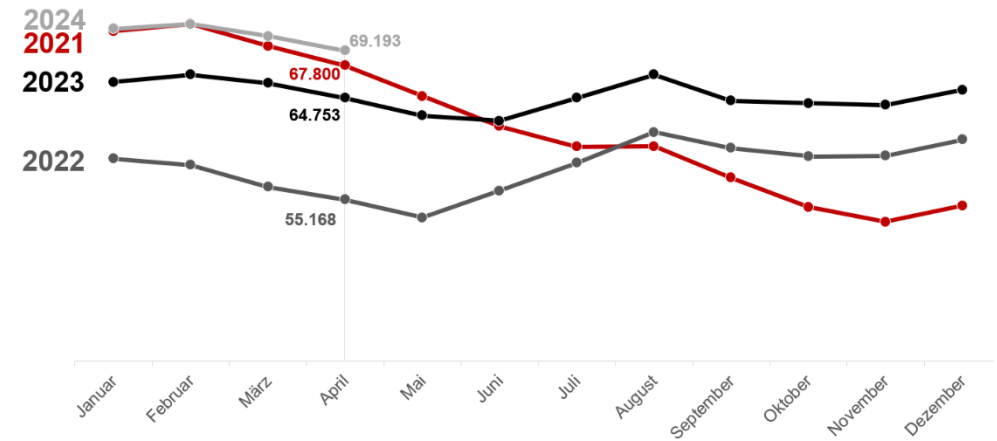

Bestand Arbeitsloser, Thüringen

Verlauf der Arbeitslosigkeit 2021 bis 2024 im Vergleich, Thüringen

Langzeitarbeitslosigkeit und Anteil an allen Arbeitslosen, Thüringen

Zugang Arbeitsloser nach Branchen Januar- April 2023 zu Januar- April 2024, Thüringen

Personen in Anzeigen und realisierter Kurzarbeit, Monatswerte, Thüringen

Personen in Anzeigen in Kurzarbeit nach Branchen April 2024, Thüringen

Bestand Arbeitsstellen, Thüringen

Stellenzugänge nach Branchen, Januar- April 2023 zu Januar-April 2024, Thüringen