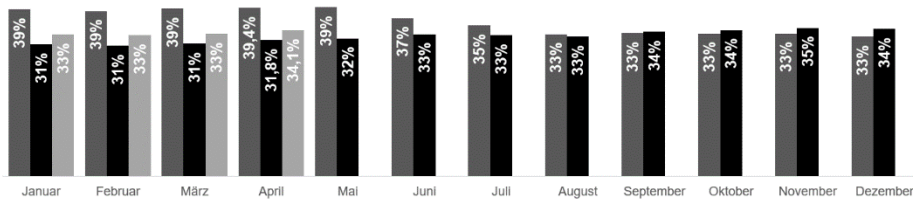

Bestand Arbeitsloser, Thüringen

Verlauf der Arbeitslosigkeit 2021 bis 2024 im Vergleich, Thüringen

Langzeitarbeitslosigkeit und Anteil an allen Arbeitslosen, Thüringen

Zugang Arbeitsloser nach Branchen Januar- April 2023 zu Januar- April 2024, Thüringen

Personen in Anzeigen und realisierter Kurzarbeit, Monatswerte, Thüringen

Personen in Anzeigen in Kurzarbeit nach Branchen April 2024, Thüringen

Bestand Arbeitsstellen, Thüringen

Stellenzugänge nach Branchen, Januar- April 2023 zu Januar-April 2024, Thüringen